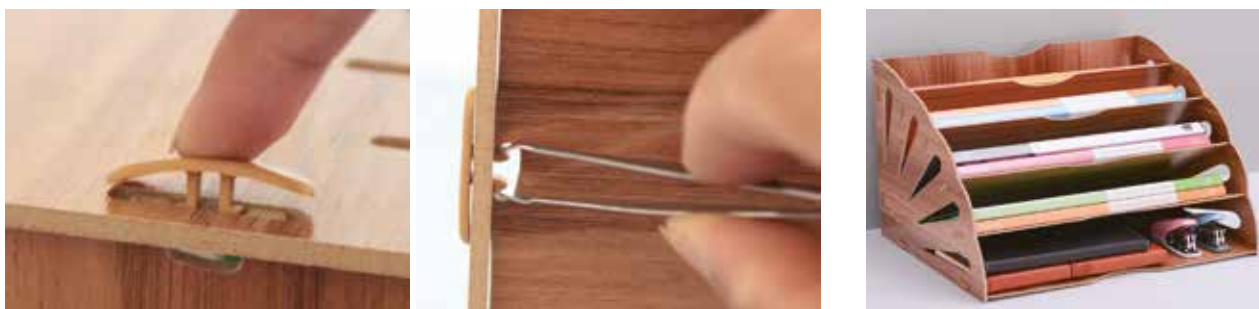

# Fächerablage für Dokumente in DIN A4, aus MDF, hellgrün

Nr./Art. 761665

Stecken Sie die Clips zum Verbinden der Teile einfach in die vorgesehenen Aussparungen. Zum Lösen der Teile ist eine Pinzette beigelegt, mit der Sie die Arretierung lösen können, indem Sie den Clip einfach zusammendrücken und herauschieben.

Hinweis:

- Fixieren Sie die Tafeln erst mit den Clips, bevor Sie zum nächsten Schritt übergehen.
- Montieren Sie die Fächerablage in der angegebenen Reihenfolge.

**Wichtig – sorgfältig lesen. Für spätere Verwendung aufbewahren. Rekonstruierbar!**