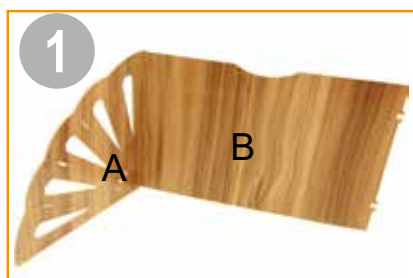

# Fächerablage für Dokumente in DIN A4, aus MDF, hellgrün

Nr./Art. 761665

Stecken Sie die Clips zum Verbinden der Teile einfach in die vorgesehenen Aussparungen. Zum Lösen der Teile ist eine Pinzette beigelegt, mit der Sie die Arretierung lösen können, indem Sie den Clip einfach zusammendrücken und herauschieben.

Hinweis:

- Fixieren Sie die Tafeln erst mit den Clips, bevor Sie zum nächsten Schritt übergehen.
- Montieren Sie die Fächerablage in der angegebenen Reihenfolge.

**Wichtig – sorgfältig lesen. Für spätere Verwendung aufbewahren. Rekonstruierbar!**