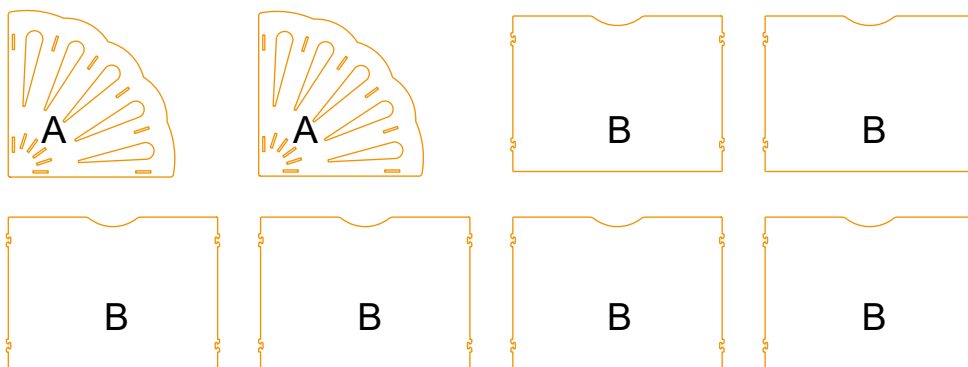

# Fächerablage für Dokumente in DIN A4, aus MDF, hellgrün

Nr./Art. 761665

Stecken Sie die Clips zum Verbinden der Teile einfach in die vorgesehenen Aussparungen. Zum Lösen der Teile ist eine Pinzette beigelegt, mit der Sie die Arretierung lösen können, indem Sie den Clip einfach zusammendrücken und herauschieben.

Hinweis:

- Fixieren Sie die Tafeln erst mit den Clips, bevor Sie zum nächsten Schritt übergehen.
- Montieren Sie die Fächerablage in der angegebenen Reihenfolge.

**Wichtig – sorgfältig lesen. Für spätere Verwendung aufbewahren. Rekonstruierbar!**