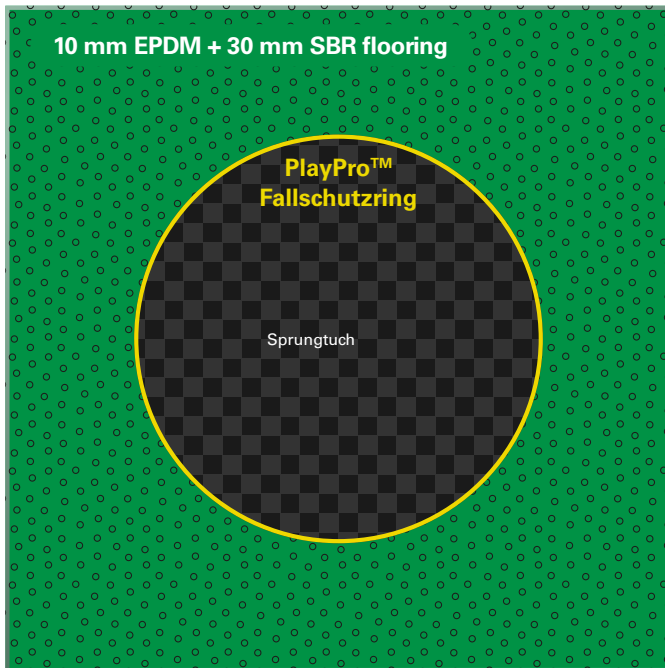

Mit PlayPro™ Fallschutzring – als Zubehör erhältlich. Wird nicht montiert geliefert.

Passende Kids Tramp-Modelle

- Art. 97110: Kids Tramp „Kindergarten Loop“
- Art. 97112: Kids Tramp „Kindergarten Loop XL“
- Art. 97010: Kids Tramp „Playground Loop“
- Art. 97012: Kids Tramp „Playground Loop XL“
- Art. 97010B: Kids Tramp „Playground Loop“ – Beschichtet
- Art. 97012B: Kids Tramp „Playground Loop XL“ – Beschichtet