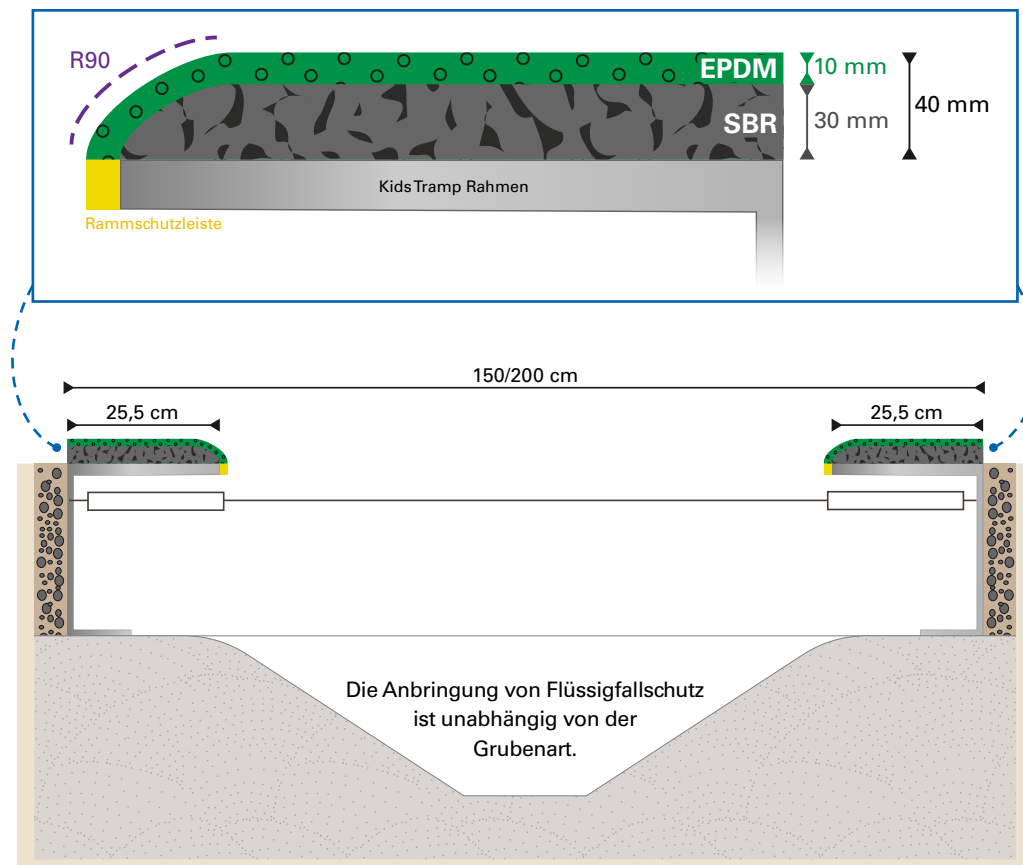

Einbaubeispiel mit Flüssigfallschutz

⚠ Achtung: die normgerechte Ausführung vor Ort liegt in der Verantwortung des EPDM Montagepartners. ⚠

Mit Rammschutzleiste – als Zubehör erhältlich.

Wird montiert geliefert.

Passende Kids Tramp-Modelle

- Art. 97100: Kids Tramp „Kindergarten“
- Art. 97510: Kids Tramp „Kindergarten XL“
- Art. 97000: Kids Tramp „Playground“
- Art. 97500: Kids Tramp „Playground XL“
- Art. 97000B: Kids Tramp „Playground“ – Beschichtet
- Art. 97500B: Kids Tramp „Playground XL“ – Beschichtet