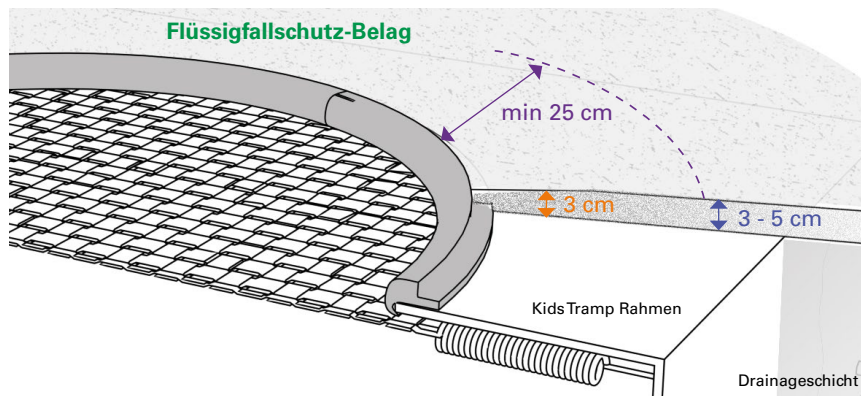

Einbaubeispiel mit Flüssigfallschutz

⚠ Achtung: die normgerechte Ausführung vor Ort liegt in der Verantwortung des EPDM Montagepartners. ⚠

Mit Rammschutzleiste – als Zubehör erhältlich.

Wird montiert geliefert.

Passende Kids Tramp-Modelle

- Art. 97100: Kids Tramp „Kindergarten“
- Art. 97510: Kids Tramp „Kindergarten XL“
- Art. 97000: Kids Tramp „Playground“
- Art. 97500: Kids Tramp „Playground XL“
- Art. 97000B: Kids Tramp „Playground“ – Beschichtet
- Art. 97500B: Kids Tramp „Playground XL“ – Beschichtet

Mit PlayPro™ Fallschutzring – als Zubehör erhältlich. Wird nicht montiert geliefert.

Passende Kids Tramp-Modelle

- Art. 97110: Kids Tramp „Kindergarten Loop“
- Art. 97112: Kids Tramp „Kindergarten Loop XL“
- Art. 97010: Kids Tramp „Playground Loop“
- Art. 97012: Kids Tramp „Playground Loop XL“
- Art. 97010B: Kids Tramp „Playground Loop“ – Beschichtet
- Art. 97012B: Kids Tramp „Playground Loop XL“ – Beschichtet